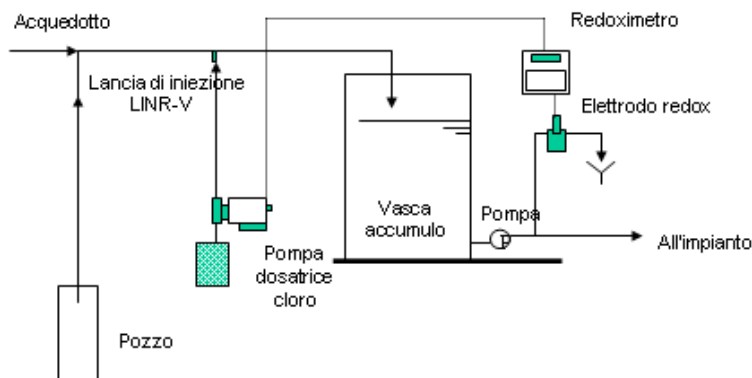

OHTLIKKUS!

HOIDA LASTELE KÄTTESAAMATUS KOHAS!
TUTVUDA OHUTUSKAARDIGA!

ZEP Eesti OÜ

Liivalaia 20a Tallinn 10118 Eesti

Tel.+372 521 4994 info@zep.ee www.zep Estonia.com